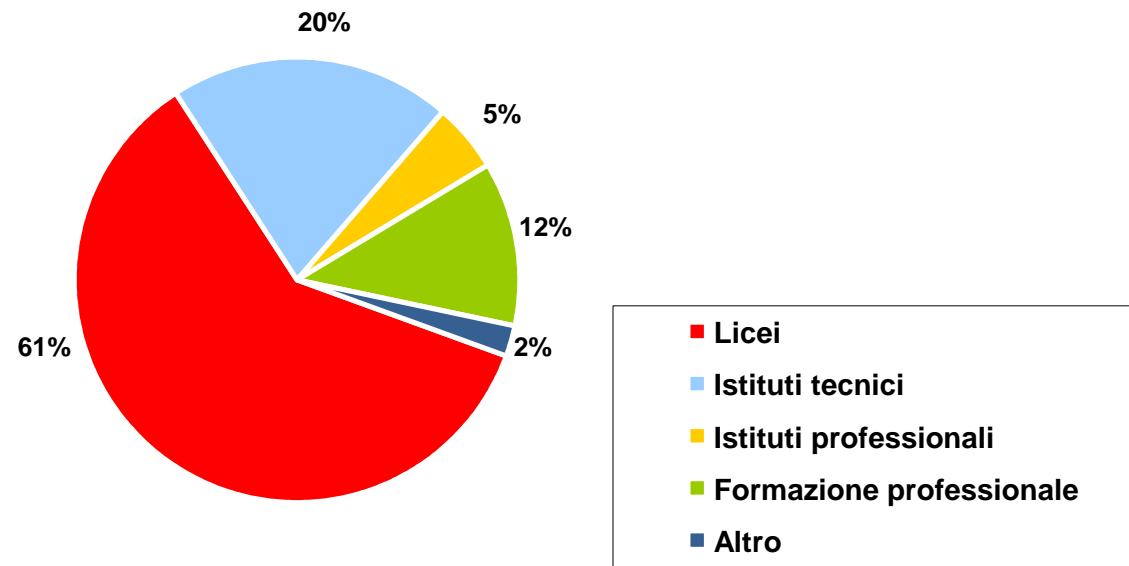

ISCRIZIONI PER TIPOLOGIA DI STUDI